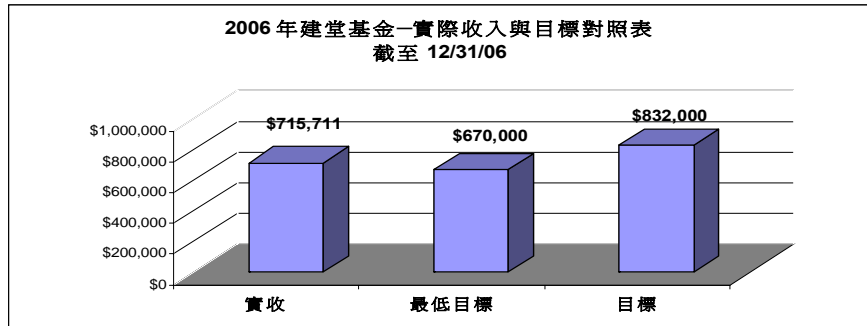

一、二月 主日行事曆					
	第一周	第二周	第三周	第四周	第五周
一月	聖餐	溝通會			
二月	聖餐		農曆新年		

	講員	領會	領唱	鋼琴	風琴	招待	獻花	愛筵
下週	潘文發	黃富源	劉威利	林文懿	鄭秀惠	趙源芳 余麗儀	黃智雄 羅智娥	周為仁夫婦 龔 珣

上週奉獻					
經常	13,945.⁷⁰	神學生	3,530.⁰⁰	午餐	368.⁰⁰
差傳	3,235.⁰⁰	愛心	210.⁰⁰	鮮花	30.⁰⁰
建堂	20,990.⁰⁰			合計	42,308.⁷⁰

上主日各項聚會人數	上週週間各項聚會	12月29日團契聚會			
中文崇拜	158	禱告會	23	提摩太	30
青年崇拜	-	姊妹會	暫停	北區	35
成人主日學	30	迦勒團契	暫停	亞伯拉罕	暫停
兒童主日學(一)	14	新團契	-	家長	13
兒童主日學(二)	10			葡萄園	暫停
青年主日學	26			青年	

星期	團契	時間	地點	聯絡電話
二	姊妹會	10:00 a.m.	教會副堂	黎薪芝姊妹 630-759-8935
三	禱告會	8:00 p.m.	教會副堂	630-655-1148
四	迦勒團契	10:00 a.m.	教會副堂	冬季暫停
五	青年團契	7:45 p.m.	教會副堂	梁培華弟兄 630-854-9209
	提摩太	8:00 p.m.	各小組家庭	張 川弟兄 630-789-6208
	北區	8:00 p.m.	任兆舜、李惠寧夫婦府	630-964-1398
	亞伯拉罕	8:00 p.m.	黃智雄、羅智娥夫婦府	708-597-4874
	家長	8:00 p.m.	教會副堂	林 毅弟兄 630-428-1194
	葡萄園	8:00 p.m.	李建衛、趙穎蘇夫婦府	630-455-6671
六	新團契	8:00 p.m.	教會副堂(每月第一週聚會)	王明哲弟兄 630-778-6473

感謝神！我們目前收到的奉獻已超過最低標準所需。

主後二〇〇七年一月七日